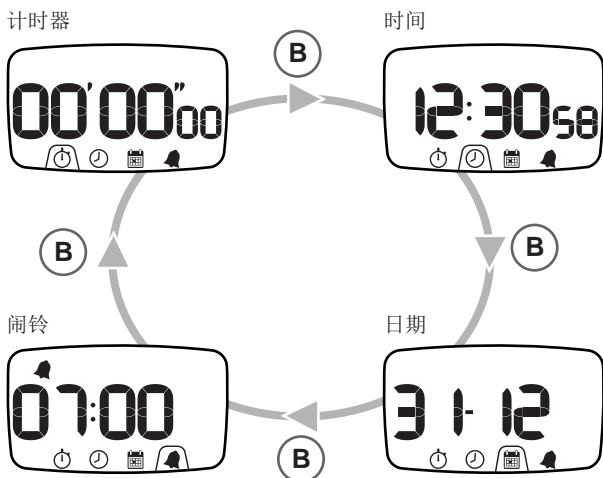

1 帮助

2 启动/休眠

- 按任意键 2 秒以重启
- 执行休眠: 进入“HEURE”（时间）模式并按住 C 5 秒

24 小时制下, ONstart 110 将自动进入休眠模式

3 进入功能表

- 按下按键 B 进入时间、日期、闹铃、计时器配置。

4 使用计时器 (从计时模式进入)

4.1 - 启动

- 开启计时器 ▶ 按下 C
- 暂停 ▶ 按下 C
- 清零 ▶ 当计时器暂停时, 按下 A。

4.2 - LAP (中途时间)

- 记录中途时间 ▶ 当计时器启动时, 按下 A。

5 设置时间 (时间模式下进行)

- ▶ 按住 B 2 秒
- ▶ 按 A(-) 或 C(+) 进行调节, 然后按 B 确认。
- 依次设置: 时、分和格式。

6 设置日期 (日期模式下进行)

- ▶ 按住 B 2 秒
- ▶ 按 A(-) 或 C(+) 进行调节, 然后按 B 确认。
- 依次设置: 年、月、日和格式。

7 设置闹铃（闹铃模式下进行）

- ▶ 按住 **B** 2 秒
- ▶ 按 **A(-)** 或 **C(+)** 进行调节，然后按 **B** 确认。
- 依次设置：激活（ON 或 OFF），时与分。

闹铃激活，将出现图标 .

使用闹铃

- 停止闹铃
- ▶ 按任意键。

若闹铃未重置，将持续在每天的同一时间激活并发出声音。

8 使用注意事項

电池更换：请到销售点或购买产品处进行更换。如您自行更换电池，则可能损害其密封性，从而影响到产品的保修。电池使用寿命受店铺存放时间以及产品使用方式的影响。