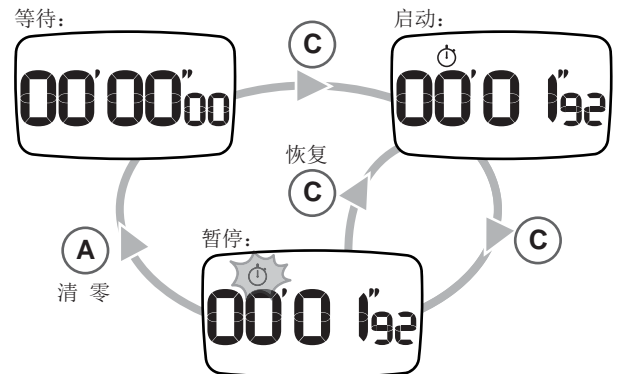

1 帮助

2 启动/休眠

- 按任意键 2 秒以重启
- 执行休眠: 进入“HEURE”（时间）模式并按住 C 5 秒

24 小时制下, ONstart 110 将自动进入休眠模式

3 进入功能表

- 按下按键 B 进入时间、日期、闹铃、计时器配置。

4 使用计时器 (从计时模式进入)

4.1 - 启动

- 开启计时器 ▶ 按下 C
- 暂停 ▶ 按下 C
- 清零 ▶ 当计时器暂停时, 按下 A。

4.2 - LAP (中途时间)

- 记录中途时间 ▶ 当计时器启动时, 按下 A。

5 设置时间 (时间模式下进行)

- ▶ 按住 B 2 秒
- ▶ 按 A(-) 或 C(+) 进行调节, 然后按 B 确认。
- 依次设置: 时、分和格式。

6 设置日期 (日期模式下进行)

- ▶ 按住 B 2 秒
- ▶ 按 A(-) 或 C(+) 进行调节, 然后按 B 确认。
- 依次设置: 年、月、日和格式。

7 设置闹铃（闹铃模式下进行）

- ▶ 按住 **B** 2 秒
- ▶ 按 **A(-)** 或 **C(+)** 进行调节，然后按 **B** 确认。
- 依次设置：激活（ON 或 OFF），时与分。

闹铃激活，将出现图标 .

使用闹铃

- 停止闹铃
- ▶ 按任意键。

若闹铃未重置，将持续在每天的同一时间激活并发出声音。

8 使用注意事項

电池更换：请到销售点或购买产品处进行更换。如您自行更换电池，则可能损害其密封性，从而影响到产品的保修。电池使用寿命受店铺存放时间以及产品使用方式的影响。