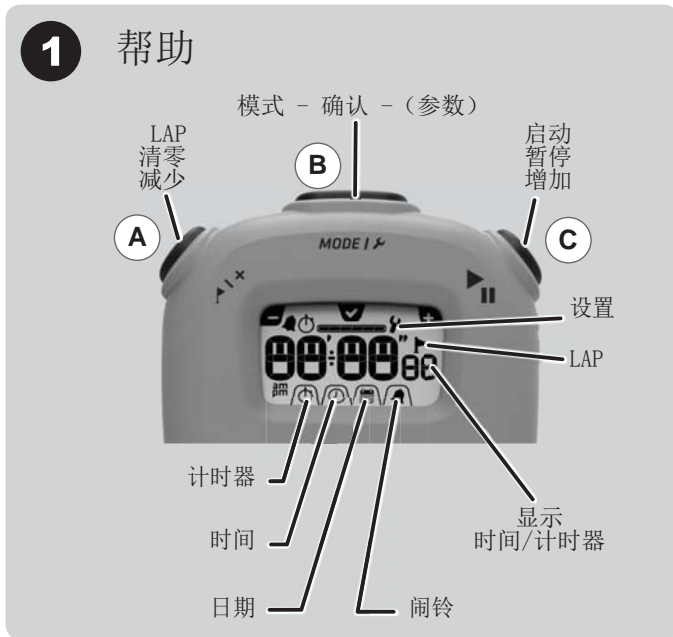

1 帮助

2 启动/休眠

- 按任意键 2 秒以重启
- 执行休眠: 进入“HEURE”（时间）模式并按住 C 5 秒

24 小时制下, ONstart 110 将自动进入休眠模式

3 进入功能表

- 按下按键 B 进入时间、日期、闹铃、计时器配置。

4 使用计时器 (从计时模式进入)

4.1 - 启动

- 开启计时器 ▶ 按下 C
- 暂停 ▶ 按下 C
- 清零 ▶ 当计时器暂停时, 按下 A。

4.2 - LAP (中途时间)

- 记录中途时间 ▶ 当计时器启动时, 按下 A。

5 设置时间 (时间模式下进行)

- ▶ 按住 B 2 秒
- ▶ 按 A(-) 或 C(+) 进行调节, 然后按 B 确认。
- 依次设置: 时、分和格式。

6 设置日期 (日期模式下进行)

- ▶ 按住 B 2 秒
- ▶ 按 A(-) 或 C(+) 进行调节, 然后按 B 确认。
- 依次设置: 年、月、日和格式。

7 设置闹铃（闹铃模式下进行）

- ▶ 按住 **B** 2 秒
- ▶ 按 **A(-)** 或 **C(+)** 进行调节，然后按 **B** 确认。
- 依次设置：激活（ON 或 OFF），时与分。

闹铃激活，将出现图标 .

使用闹铃

- 停止闹铃
- ▶ 按任意键。

若闹铃未重置，将持续在每天的同一时间激活并发出声音。

8 使用注意事項

电池更换：请到销售点或购买产品处进行更换。如您自行更换电池，则可能损害其密封性，从而影响到产品的保修。电池使用寿命受店铺存放时间以及产品使用方式的影响。