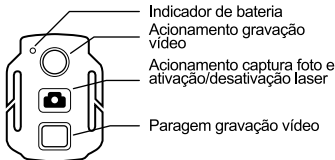

réf. notice : 1503.112

GEOMETRE

G-EYE REMOTE CONTROL

1. Descrição do produto

Este telecomando destina-se a ser utilizado com os modelos de câmara G-EYE 720p e G-EYE 1080p.

Vai permitir-lhe controlar estas câmaras à distância.

Atenção : Alcance máximo = 5 metros

Determinados objetos podem prejudicar o alcance do telecomando

- Laser ON/OFF : prima o botão n.º 2 durante 3 segundos.

- Se o indicador da bateria não se acender:
 - o comando não foi enviado
 - a bateria está sem carga.

2. Emparelhamento do telecomando com a câmara

É necessário emparelhar o telecomando com a sua câmara.

Para tal, siga o procedimento abaixo:

1. Mantenha premido o botão de gravação vídeo da câmara G-EYE
2. Enquanto mantém o botão premido, ajuste a câmara G-EYE para ON
3. Solte o botão de gravação de vídeo da câmara G-EYE
4. Prima em simultâneo os botões 1 e 3 do telecomando
5. Deve escutar um bip de confirmação.
6. Verifique o emparelhamento tentando acionar uma fotografia com o telecomando.