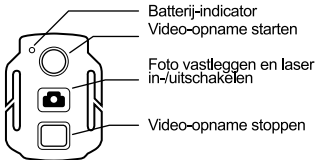

réf. notice : 1503.112

GEOMETRE

G-EYE REMOTE CONTROL

1. Beschrijving van het product

Deze afstandsbediening is ontworpen voor gebruik met de cameramodellen G-EYE 720p en G-EYE 1080p.

Hiermee kunt u deze camera's op afstand bedienen.

Pas op: Maximaal bereik = 5 meter

Bepaalde objecten kunnen het bereik van de afstandsbediening negatief beïnvloeden.

- **Laser ON/OFF:** druk 3 seconden op knop nummer 2.

- **Als de batterij-indicator niet oplicht:**
-ofwel het signaal is niet verzonden
-ofwel de batterij is leeg.

2. Koppelen van de afstandsbediening aan de camera

Het is noodzakelijk om de afstandsbediening aan uw camera te koppelen.

Volg daarvoor de onderstaande procedure:

1. Houd video-opnameknop van de G-EYE camera ingedrukt
2. Zet de G-EYE camera op ON terwijl u de knop ingedrukt houdt
3. Laat de video-opnameknop van de G-EYE camera los
4. Druk gelijktijdig op de knoppen 1 en 3 van de afstandsbediening
5. U dient een bevestigingspiep te horen.
6. Controleer of de apparaten zijn gekoppeld door een foto-opname te starten met de afstandsbediening.